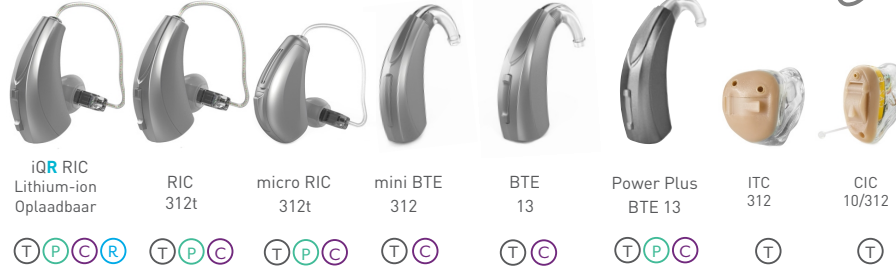

Private markt
Signature

Muse iQ i2400 wireless

Signature

NIEUW livio AI 2400 Thrive™ 2.4 GHz + NFMI¹ Technologie Healthable

SoundLens iQ

Private markt
Signature

Standaard Kleuren RIC/BTE

- 01 Champagne
- 02 Bronze (brons)
- 03 Sterling (Zilvergrijs)
- 04 Slate (Donkergrijs)
- 05 Espresso (Bruin)
- 06 Black (zwart)
- White/Sterling (wit met zilvergrijs)
- Black/Sterling (zwart met zilvergrijs)