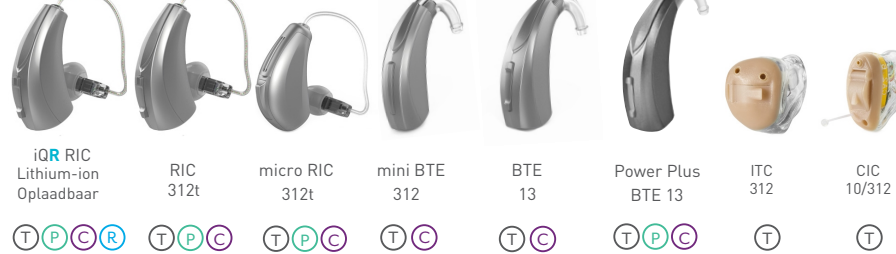

Muse iQ i1600 wireless