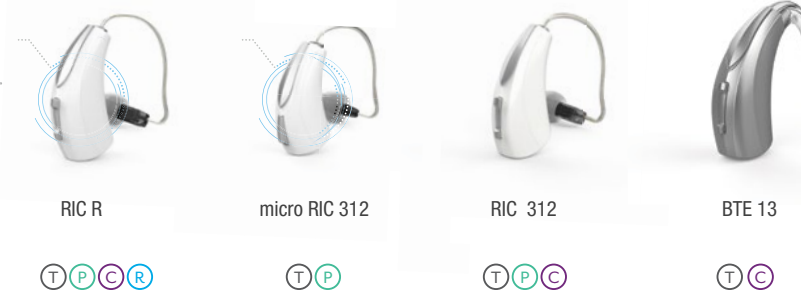

NIEUW livio 2000 Thrive™ 2.4 GHz + NFMI¹ Technologie