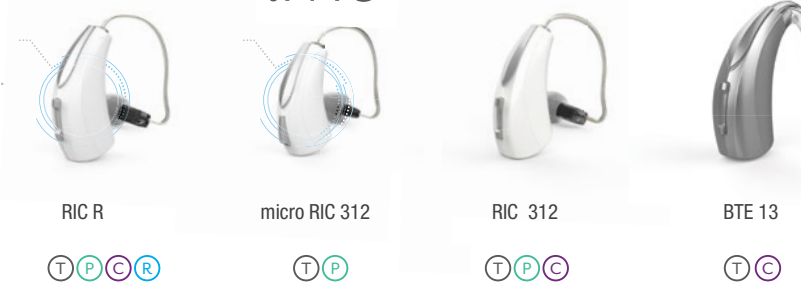

NIEUW livio 1600 Thrive™ 2.4 GHz + NFMI¹ Technologie