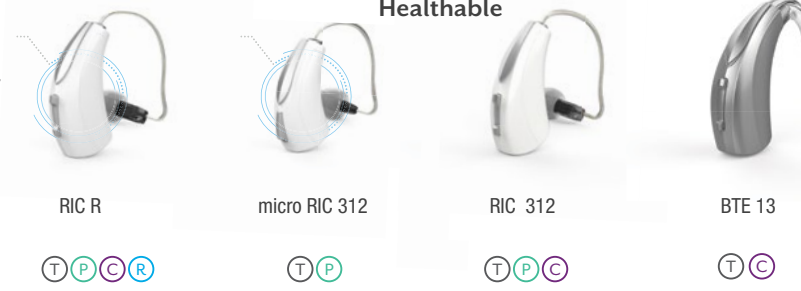

Private markt
Signature

Muse iQ i2400 wireless

Signature

NIEUW livio AI 2400 Thrive™ 2.4 GHz + NFMI¹ Technologie Healthable

SoundLens iQ

Private markt
Signature

Standaard Kleuren RIC/BTE

- 01 Champagne
- 02 Bronze (brons)
- 03 Sterling (Zilvergrijs)
- 04 Slate (Donkergrijs)
- 05 Espresso (Bruin)
- 06 Black (zwart)
- White/Sterling (wit met zilvergrijs)
- Black/Sterling (zwart met zilvergrijs)

NIEUW

| Mini Remote Microphone |

Voer prettige één-op-één gesprekken in rumoerige omgevingen met de kleine, gebruiksvriendelijke Mini Remote Microphone. Bevestig de clip op de kleding van een gesprekspartner of gebruik de microfoon om televisiegeluid te streamen door hem in de buurt van de luidspreker te plaatsen.