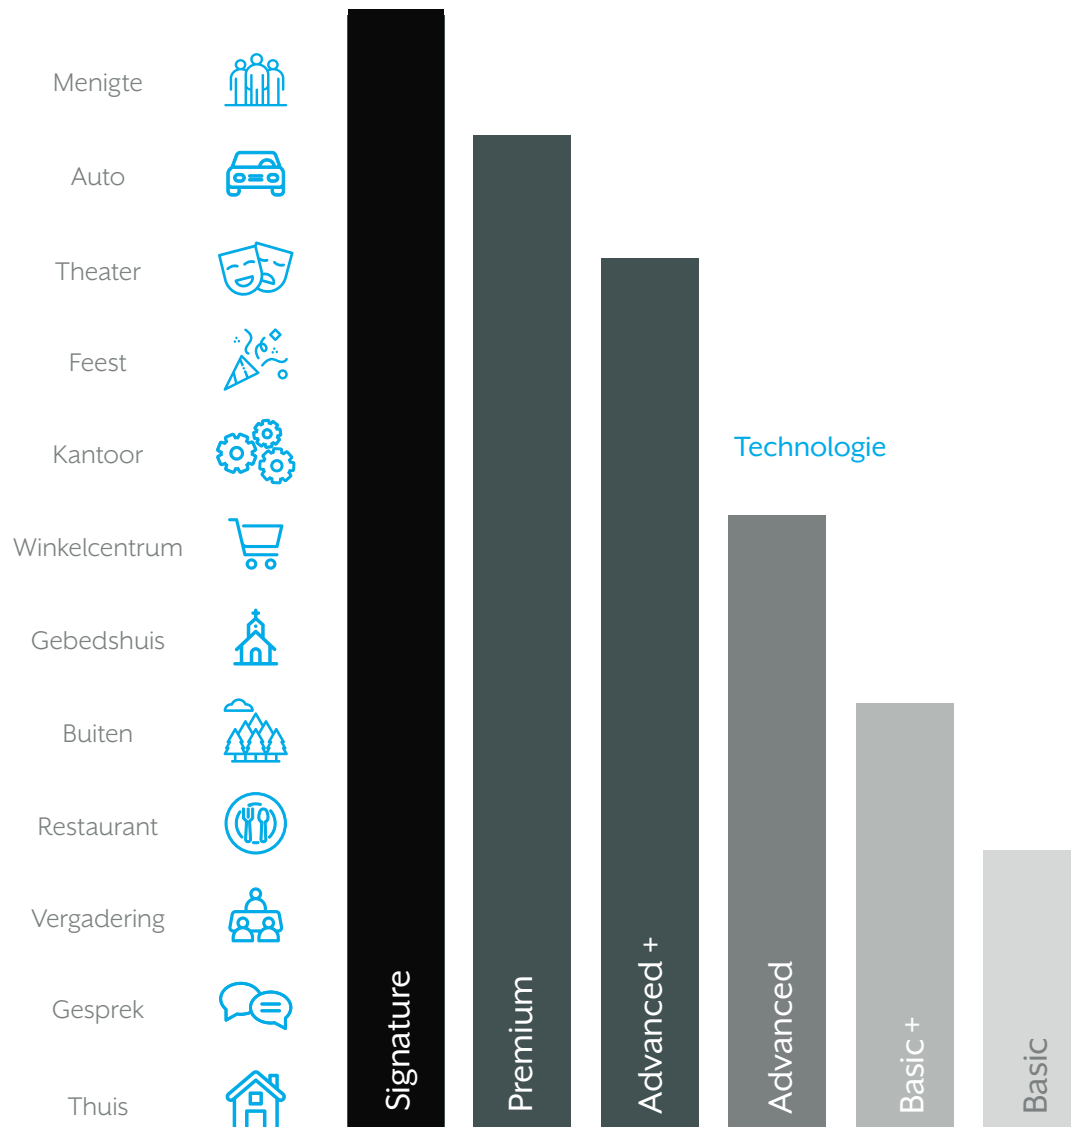

De juiste technologie voor uw persoonlijke lifestyle

De Thrive™ app, is een gebruiksvriendelijke, veelzijdige app waarmee gebruikers hun gezondheid kunnen volgen, wijzigingen kunnen maken, programma's kunnen opslaan en nog veel meer.