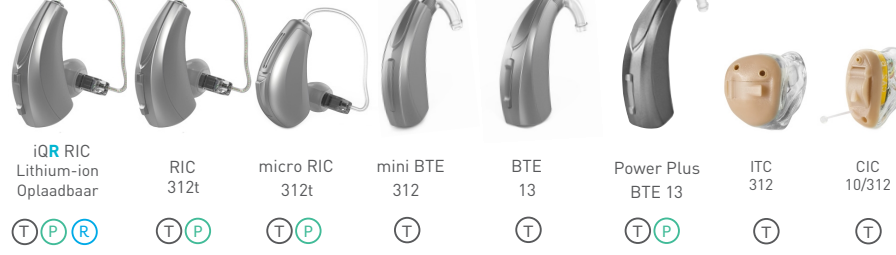

Advanced
4

Muse iQ i1200 wireless

NIEUW livio 1200 Thrive™ 2.4 GHz + NFMI¹ Technologie

¹ Exclusief micro RIC 312

Basic +
3

Muse iQ i1000 wireless

NIEUW livio 1000 Thrive™ 2.4 GHz + NFMI¹ Technologie

Basic
2

Muse i1000 wireless

Product portfolio reference guide NL 2019

T Tinnitus Technologie P Absolute Power/Power C CROS Systeem R Rechargeable/oplaadbaar

Telefoonspool standaard met uitzondering van CIC, Livio mRIC en RIC 312.

Livio mRIC en RIC 312 beschikken wel over een telefoonspool in combinatie met Starkey Hearing Technologies Remote Microphone +

OPTITRADE
RETAILGROEP

Starkey® Hearing Technologies accessoires

Starkey SurfLink draadloze accessoires