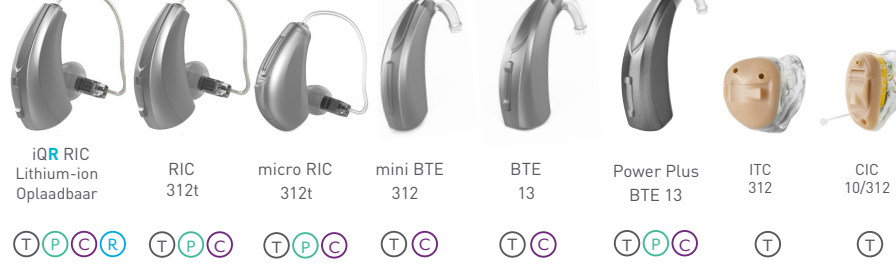

Muse iQ i2000 wireless