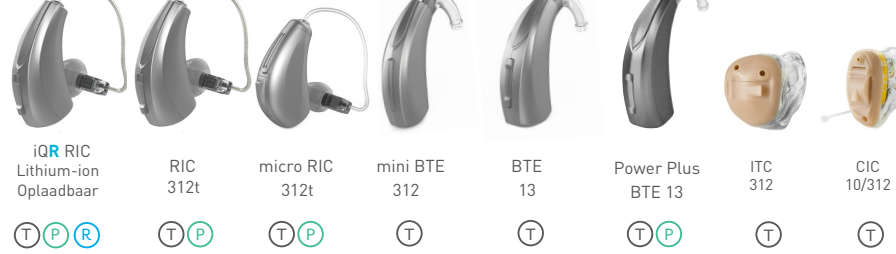

Advanced +
5

Muse iQ i1600 wireless

NIEUW livio 1600 Thrive™ 2.4 GHz + NFMI¹ Technologie

Private markt
Advanced +

Schaal

- A Pink (roze)
- B Light Brown (lichtbruin)
- Clear (transparant)
- Red/Blue (rood/blauw)

Advanced
4

Muse iQ i1200 wireless

NIEUW livio 1200 Thrive™ 2.4 GHz + NFMI¹ Technologie

¹ Exclusief micro RIC 312

Basic +
3

Muse iQ i1000 wireless

NIEUW livio 1000 Thrive™ 2.4 GHz + NFMI¹ Technologie

Basic
2

Muse i1000 wireless

Product portfolio reference guide NL 2019

T Tinnitus Technologie P Absolute Power/Power C CROS Systeem R Rechargeable/oplaadbaar

Telefoonspool standaard met uitzondering van CIC, Livio mRIC en RIC 312.